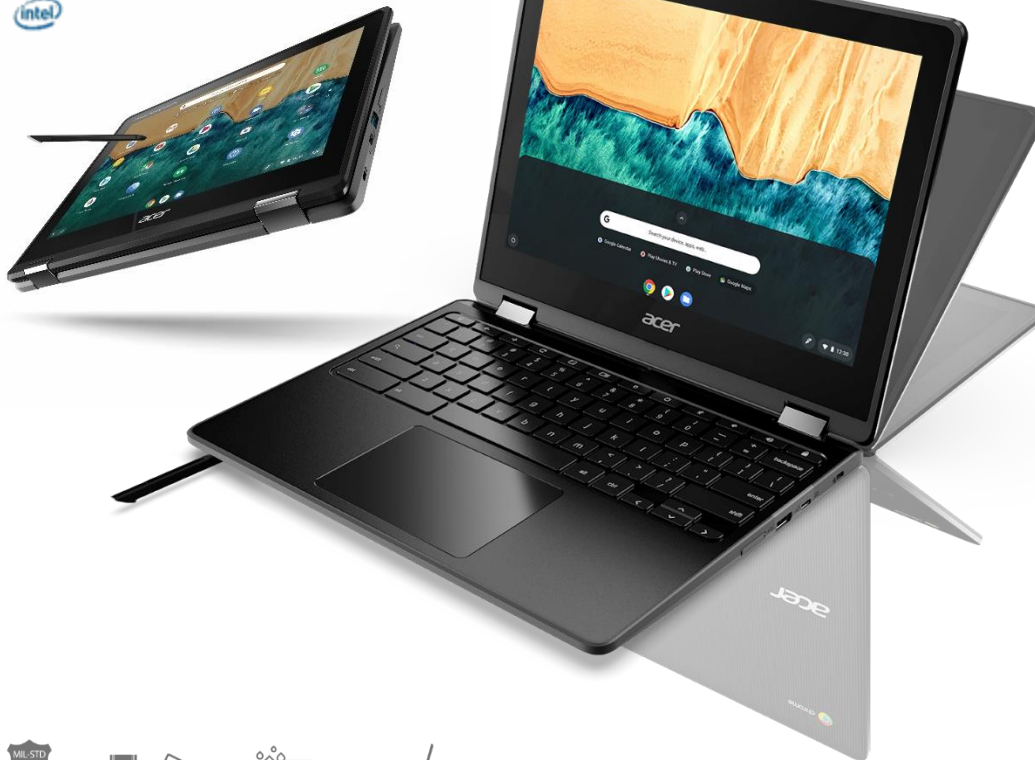

Chromebook Spin R851TN

Dissenyat amb tots els avantatges per a la vida escolar.

OS Chrome OS

PANTALLA 12.0" HD+(1366x912 res) Tàctil IPS, format 3:2

CPU Intel® Celeron 4020 / Pentium
MEMÒRIA 32GB eMMC / 64GB eMMC
4GB RAM DDR4 / 8GB RAM DDR4

BATERIA Fins a 11 hores de bateria

CÀMERA 8MP HD webcam frontal
2nd world facing camera

ACCESSORIS Wacom EMR™ battery free pen integrat
CONNECTIVITAT Dos ports USB Type-C 100% funcional
Dos ports USB 3.1 | MicroSD card reader
WiFi 802.11ac | Bluetooth® 5.0

ATRIBUTS MIL-STD standard 810-G, drop height up to 122cm
Spill resistant keyboard | Discrete TPM

MODEL NAME R851TN (touch with pen)